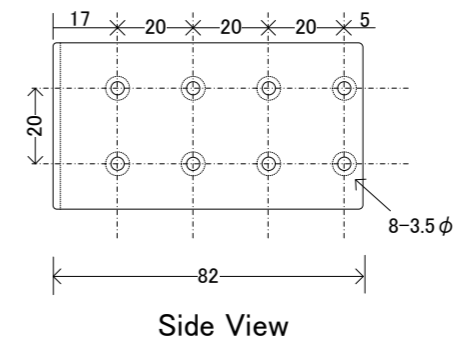

Rack Mount Extension Bracket for ELS-0811PoE+

SPCC t=2.0
Paint: Matte Blkack

承認	検図	設計	製図	担当		縮尺	作図	件名 : ELS- Series Rack Mount Extension Bracket	整理番号	01-02
						1/2		図面名称 : ELS-RMEB-11	図面番号	01-02

J I H G F E D C B A