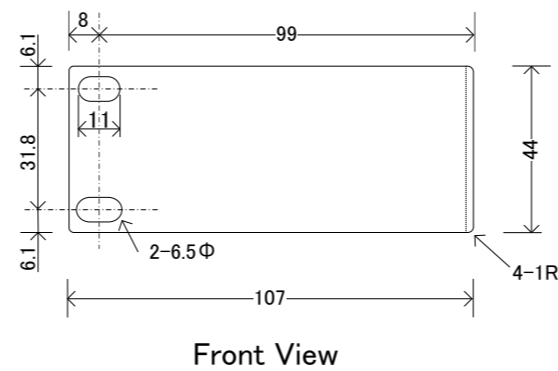

Rack Mount Extension Bracket for ELS-0811PoE+

SPCC t=2.0
Paint: Matte Blkack

承認	検図	設計	製図	担当		縮尺	作図	件名 : ELS- Series Rack Mount Extension Bracket	整理番号	01-02
						1/2		図面名称 : ELS-RMEB-11	図面番号	01-02

J I H G F E D C B A