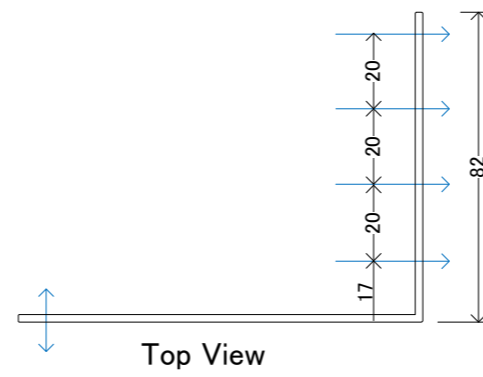

Rack Mount Extension Bracket for ELS-0811PoE+

SPCC t=2.0
Paint: Matte Blkack

承認	検図	設計	製図	担当		縮尺	作図	件名 : ELS- Series Rack Mount Extension Bracket	整理番号	01-02
						1/2		図面名称 : ELS-RMEB-11	図面番号	01-02

J I H G F E D C B A