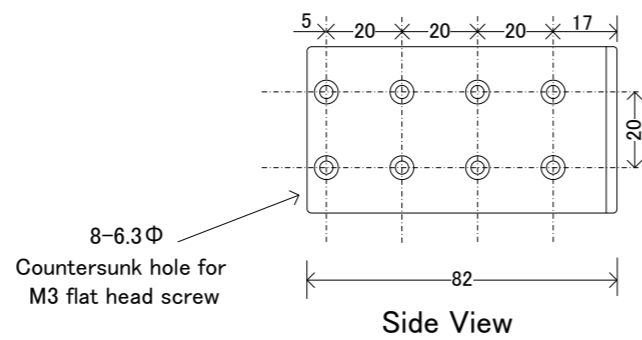

Rack Mount Extension Bracket for ELS-0811PoE+

SPCC t=2.0
Paint: Matte Blkack

承認	検図	設計	製図	担当		縮尺	作図	件名 : ELS- Series Rack Mount Extension Bracket	整理番号	01-02
						1/2		図面名称 : ELS-RMEB-11	図面番号	01-02

J I H G F E D C B A