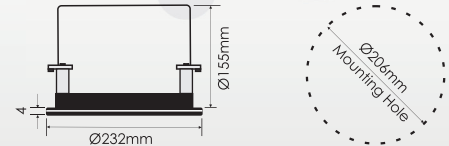

スピーカー部

ツイーター	1インチ (ドームツイーター)
ウーファーコーン	6.25インチ (アルミニウムコーンベース)
定格出力	60W
定格インピーダンス	8Ω
周波数レンジ	45Hz ~ 20kHz
感度	91dB
外形寸法	Φ235mm × 155mm
重量	約2.2kg
材質	ABS樹脂