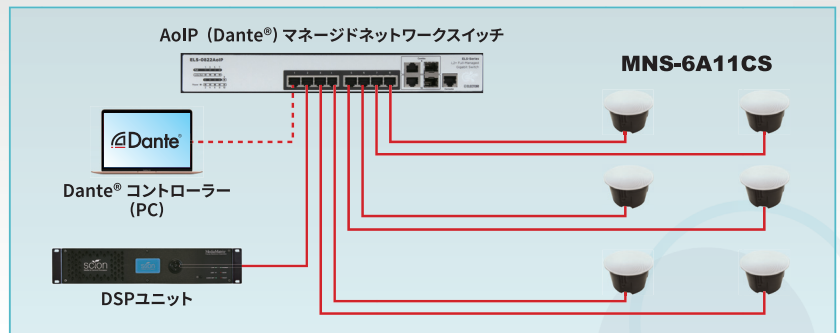

## MNS-6A11CS 主な特徴

- 同軸2WAYのDante® / PoE+ シーリングスピーカー
- パワーアンプを内蔵、LANケーブル1本で配線が完了
- 高音質設計により、拡声に加えBGM再生にも最適
- 表面固定ネジで天井面に簡単に設置可能
- マグネット固定式のリムーバブルなメッシュグリル

## MNS-6A11CS システム構築例

Dante® ネットワークにおける、MNS-6A11CS の一般的なシステム構築例です。Dante® コントローラー (PC) と DSP ユニットが存在する同一ネットワークに MNS-6A11CS を接続。AoIP (Dante®) / PoE+ 対応のマネージドネットワークスイッチから、LAN ケーブル 1 本で音声ラインの伝送と給電が行えます。

また、本製品は Dante® Domain Manager をサポートしており、イベントホールや空港などの大規模なオーディオシステム構築時にネットワークドメイン毎にゾーニングを行い、ゾーン毎に任意の音源をアサインし、再生することができます。