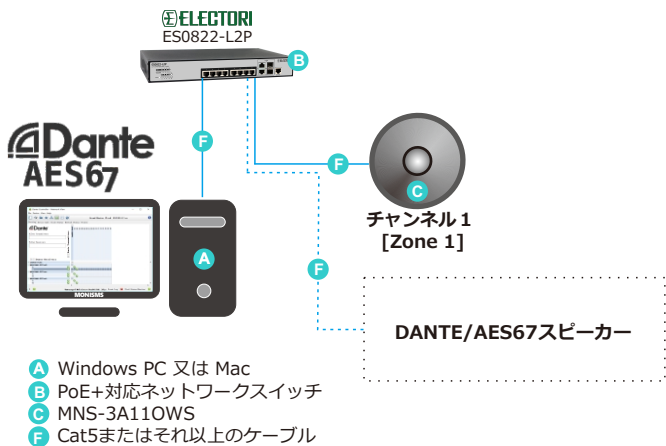

スピーカー技術仕様

ツイーター	3 $\frac{1}{2}$ " x2
ウーファーユニット	4.5 $\frac{1}{2}$ " x4
定格出力	80W
定格インピーダンス	4 Ω
周波数帯域	100 Hz ~ 20 kHz
感度	93 dB
サイズ[WxDxH]	125 x 150 x 683mm
素材	木製キャビネット

DANTE / AES67屋外壁掛けスピーカーの優位性

- ・個別にDante™対応AMPやI/Oインターフェースを必要としません
- ・費用対効果の高いシンプルなシステムソリューション
- ・高品質なデジタルオーディオ
- ・シンプルで簡単な施工性、メンテナンス性、拡張性
- ・ソフトウェアによる簡単な構成/ゾーニングの設定
- ・DANTE/AES67プロトコルとの互換性

接続例

[Model:MNS-4A11ICS]

1 Channel Only Master DANTE Speaker

Front

DATA-IN / PoE+

DC19V Input
⊖ — ● — ⊕

※DC入力端子は未サポートです。

Back