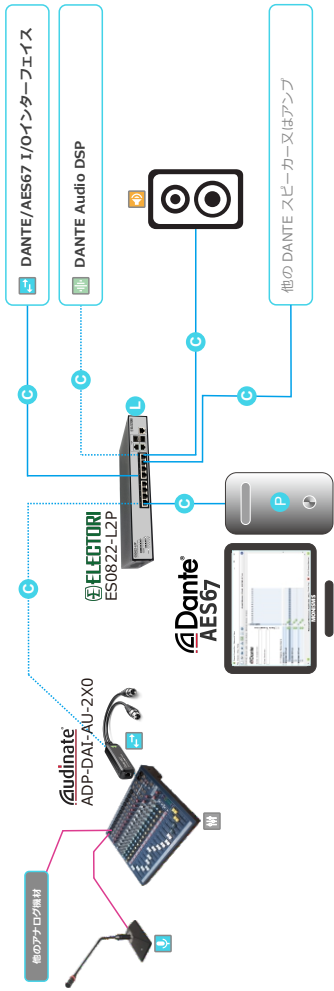

MNS-4A110WS屋外用壁掛けスピーカーは、中庭、商店街などの屋外設置環境に最適です。

このスピーカーはクラスDのパワーアンプを搭載しており、デジタル信号の最大レベル(0dBFS)の入力信号で、30Wのアンプ出力の電力で動作することができます。

MONISMS MNS-4A110WSは、Dante™オーディオネットワークでの接続が可能で屋外の壁面に取り付け可能なスピーカーシステムです。

このスピーカーはPOE + (Power over Ethernet)の電源で、給電して利用することができます。スピーカーには、電力を効果的に使用するクラスDアンプが含まれています。

スピーカー技術仕様

ウーファーユニット	4 $\frac{1}{2}$ ウーファー（ケブラー材）
ツイーター	1 $\frac{1}{2}$ ツイーター
定格出力	30W
定格インピーダンス	8 Ω
周波数帯域	70 Hz ~ 20 kHz
感度	88 dB
サイズ[WxDxH]	170 x 160 x 270mm
素材	ABS + アルミニウム

DANTE / AES67屋外壁掛けスピーカーの優位性

- 個別にDante™対応AMPやI/Oインターフェースを必要としません
- 費用対効果の高いシンプルなシステムソリューション
- 高品質なデジタルオーディオ
- シンプルで簡単な施工性、メンテナンス性、拡張性
- ソフトウェアによる簡単な構成/ゾーニングの設定
- DANTE/AES67プロトコルとの互換性

接続例

[Model: **MNS-4A110WS**]

1 Channel Only Master DANTE Speaker

Installation Dimensions

1:1

- P** PC - Danteコントローラ / Dante バーチャルサウンドカード / Dante VIA / オーディオプレイヤーアップ
- L** PoE+ネットワークスイッチ **C** Cat5e又はそれ以上のケーブル
- A** DANTE/AES67 I/Oインターフェイス [Analog/AES3/SPDIF/Bluetooth]
- D** 卓上マイク **M** アナログミキサー **W** DanteオーディオDSP **S** Danteスピーカー