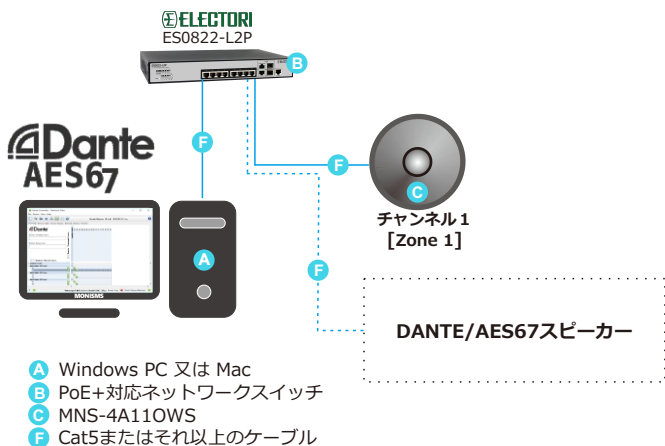

スピーカー技術仕様

ウーファーユニット	4 $\frac{1}{2}$ ウーファー（ケブラー材）
ツイーター	1 $\frac{1}{2}$ ツイーター
定格出力	30W
定格インピーダンス	8 Ω
周波数帯域	70 Hz ~ 20 kHz
感度	88 dB
サイズ[WxDxH]	170 x 160 x 270mm
素材	ABS + アルミニウム

DANTE / AES67屋外壁掛けスピーカーの優位性

- 個別にDante™対応AMPやI/Oインターフェースを必要としません
- 費用対効果の高いシンプルなシステムソリューション
- 高品質なデジタルオーディオ
- シンプルで簡単な施工性、メンテナンス性、拡張性
- ソフトウェアによる簡単な構成/ゾーニングの設定
- DANTE/AES67プロトコルとの互換性

接続例

[Model: **MNS-4A110WS**]

1 Channel Only Master DANTE Speaker

Installation Dimensions

1:1

- P** PC - Danteコントローラ / Dante バーチャルサウンドカード / Dante VIA / オーディオプレイヤーアップ
- L** PoE+ネットワークスイッチ **C** Cat5e又はそれ以上のケーブル
- A** DANTE/AES67 I/Oインターフェイス [Analog/AES3/SPDIF/Bluetooth]
- D** 卓上マイク **M** アナログミキサー **W** DanteオーディオDSP **S** Danteスピーカー