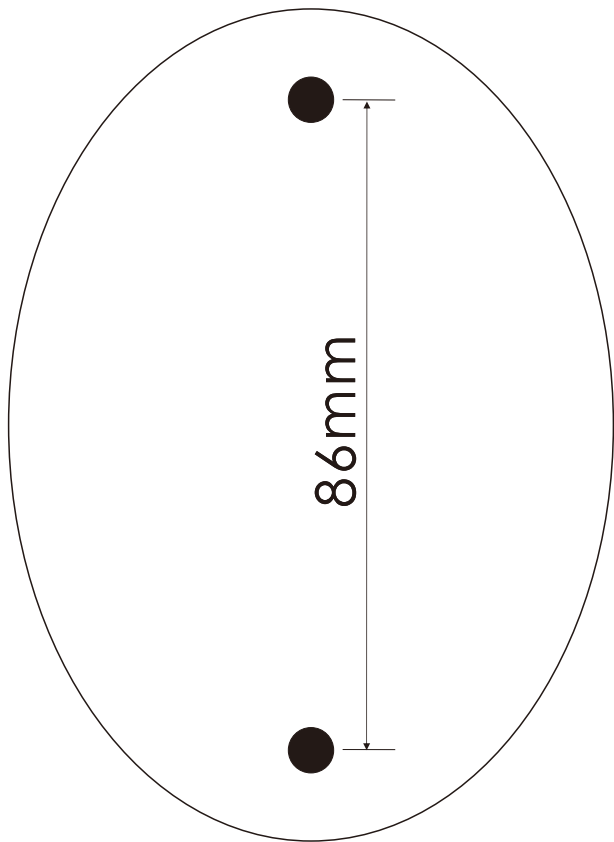

Installation Dimensions

1:1