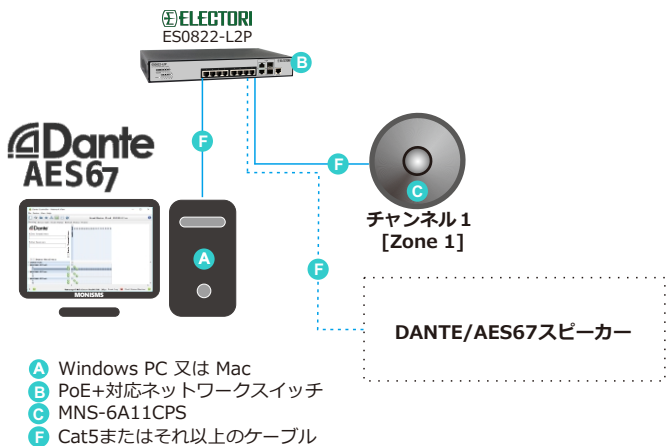

接続例

[Model:MNS-6A11CPS]

1 Channel Only Master DANTE Speaker